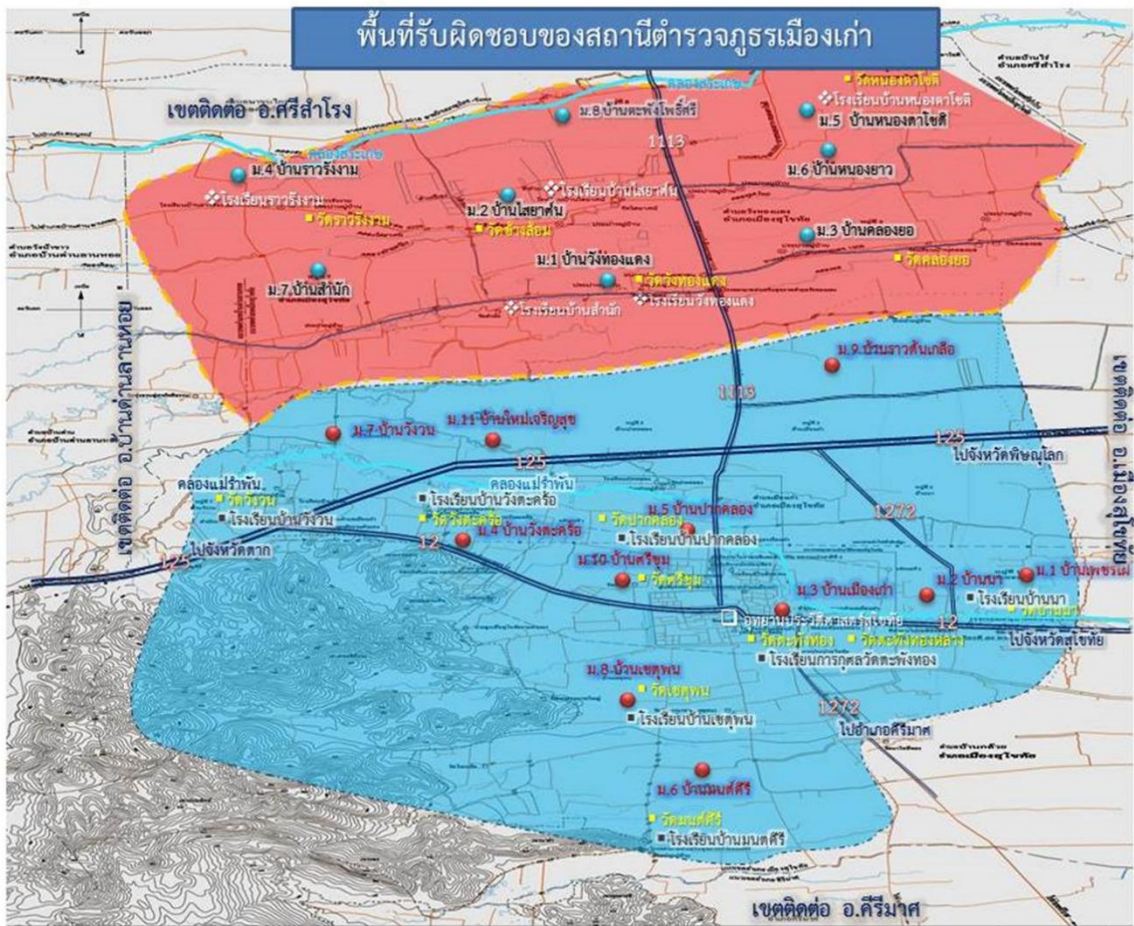

พื้นที่รับผิดชอบ

พื้นที่รับผิดชอบของสถานีตำรวจภูธรเมืองเก่า
มีจำนวน ๒ ตำบล ๑ เทศบาล ประกอบด้วย

- ๑.ตำบลเมืองเก่า
- ๒.ตำบลวังทองแดง
- ๓.เทศบาลเมืองเก่า

ข้อมูล ณ เดือน ๑ มกราคม ๒๕๖๗

สภาพทั่วไป

สภาพทั่วไป

สถานีตำรวจภูธรเมืองเก่า

ตั้งอยู่เลขที่ ๕๐๐ หมู่ ๓ ตำบลเมืองเก่า อำเภอเมือง จังหวัดสุโขทัย

พิกัดที่ NU ๗๕๗๓๑๘

อาณาเขต

ทิศเหนือ	ติดต่อบ้านราวต้นจันทร์ ตำบลนาขุนไกร อำเภอศรีสำโรง จังหวัดสุโขทัย
ทิศใต้	ติดต่อบ้านนาโพธิ์ ตำบลนาเชิง อำเภอศรีมาศ จังหวัดสุโขทัย
ทิศตะวันออก	ติดต่อบ้านเพชรไฟ ตำบลบ้านกล้วย อำเภอเมือง จังหวัดสุโขทัย
ทิศตะวันตก	ติดต่อบ้านลานตุ้ ตำบลบ้านด่าน อำเภอบ้านด่านลานหอย จังหวัดสุโขทัย