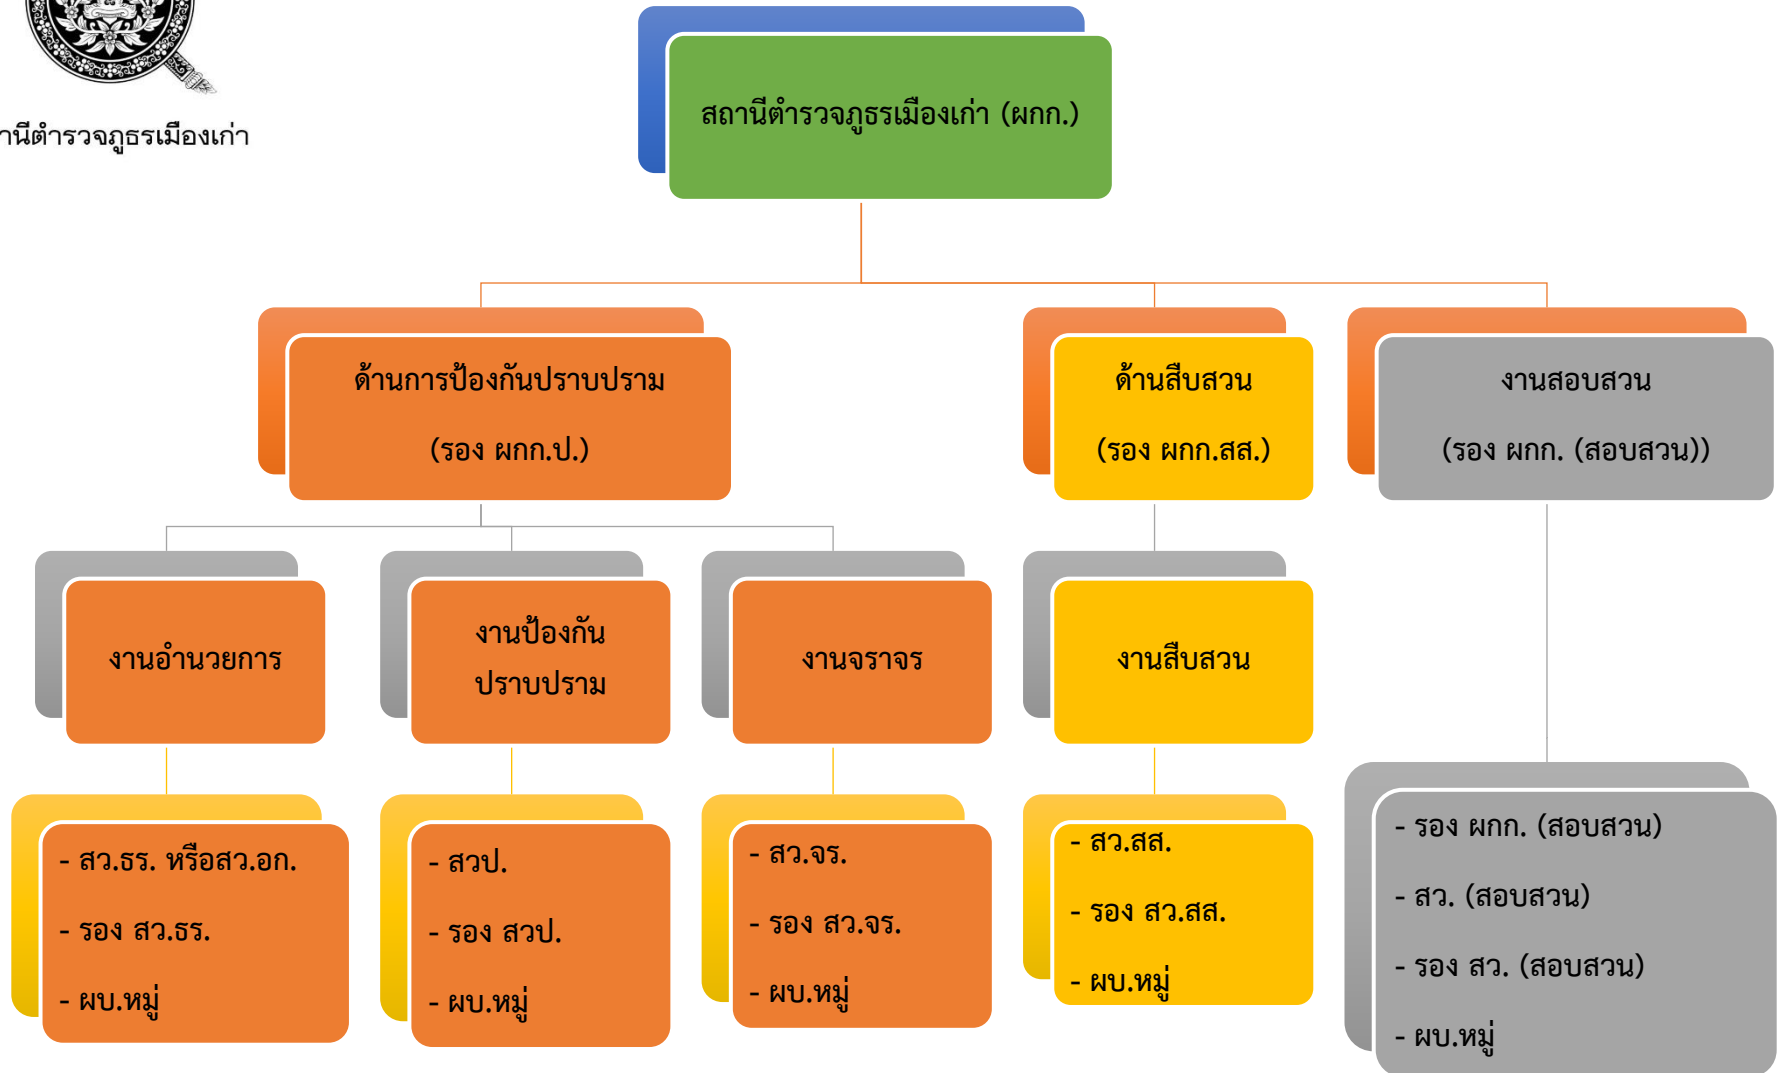

สถานีตำรวจภูธรเมืองเก่า

- หมายเหตุ
- 1) รองผู้กำกับการป้องกันปราบปราม เป็นหัวหน้างานอำนวยการ งานป้องกันปราบปราม และงานจราจร
 - 2) รองผู้กำกับการสืบสวน เป็นหัวหน้าสืบสวน
 - 3) รองผู้กำกับการ (สอบสวน) ที่มีอาวุโสสูงสุดเป็นหัวหน้างาน